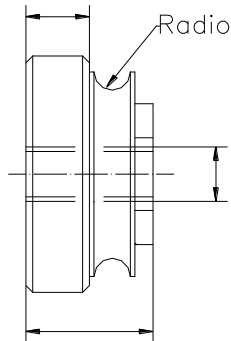

Ролка Estebro® за плъзгаци се врати с горен монтаж ф 79x30 мм, стоманена, завинтване, U-90

Cod	Dimens.	A	B	C	ØD	ØE		
1351	U-40	11	28	3	35	M.12	20	2,25
135	U-50	14	28	3	42	M.12	20	3,35
136	U-60 M.12	14	30	4	52	M.12	32	9,60
141	U-60 M.16	15	30	4	52	M.16	26	7,35
137	U-70	17	30	4	59	M.16	20	7,30
138	U-80	17	30	4	69	M.16	18	9,20
139	U-90	17	30	4	79	M.16	6	4,00
140	U-100	17	30	4	89	M.16	6	5,05

Family: Overhead doors fittings

Material: 11SMn30 steel

Finish: Zinc-plated

Description: Gyrotory component designed to guide the vertical movement of metallic overhead doors during their opening and closing. It is installed by fixing the hexagonal piece to the door with a M.12 or M.16 screws (see table).

Продукт: [Ролка Estebro® за плъзгаци се врати с горен монтаж ф 79x30 мм, стоманена, завинтване, U-90](#)

Категория: [Плъзгаци се врати](#)

Бранд: [Estebro®](#)

Категория бранд: [Ролка Estebro®](#)